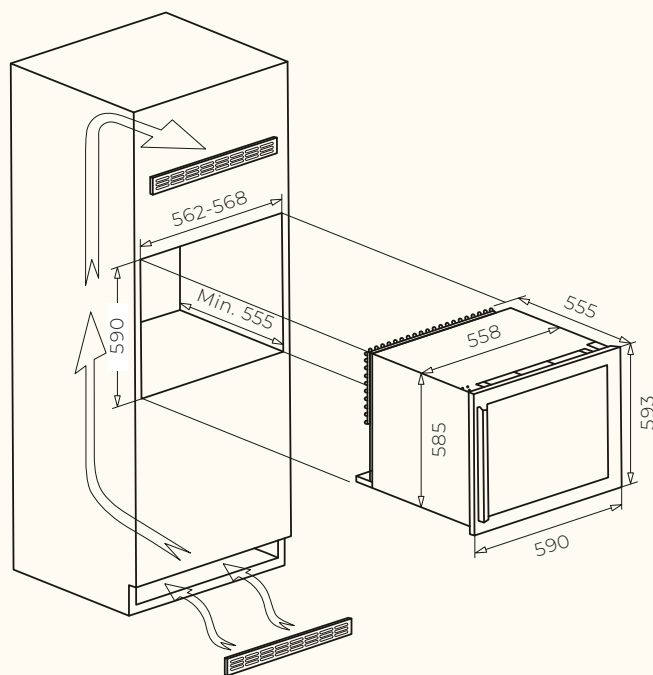

PRODUKTFORDELER

- Plasseffektiv
- Passer opptil 28 vinflasker
- Elegant design
- Sotet og herdet glass med UV-beskyttelse
- Uttrekkbare trehyller
- LED-lys og digitalt display
- Justerbare føtter
- To temperatursoner: 5-20°C i øvre og nedre sone

Modell

Cave 60 BI DZ

Varenummer

12700260

TEKNISK DATA

Dimensjoner

Utvendige mål	B590 x H593 x D555 mm
Nisjemål	B562-568 x H590 x D555 mm
Vekt	36 kg
Kapasitet	Ca. 28 vinflasker
For integrering	Må integreres
Strømkabel	2 meter