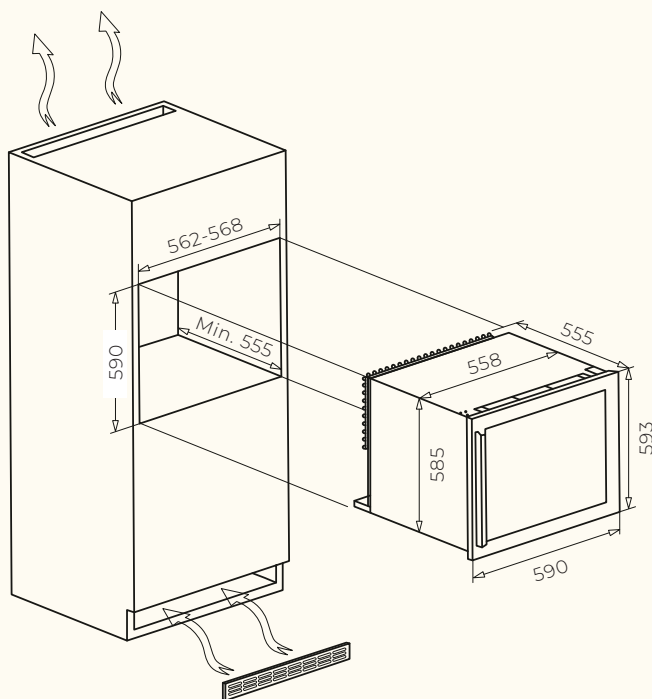

PRODUKTFORDELER

- Plasseffektiv
- Passer opptil 28 vinflasker
- Elegant design
- Sotet og herdet glass med UV-beskyttelse
- Uttrekkbare trehyller
- LED-lys og digitalt display
- Justerbare føtter
- To temperatursoner: 5-20°C i øvre og nedre sone

Modell

Cave 60 BI DZ

Varenummer

12700260

TEKNISK DATA

Dimensjoner

Utvendige mål	B590 x H593 x D555 mm
Nisjemål	B562-568 x H590 x D555 mm
Vekt	36 kg
Kapasitet	Ca. 28 vinflasker
For integrering	Må integreres
Strømkabel	2 meter