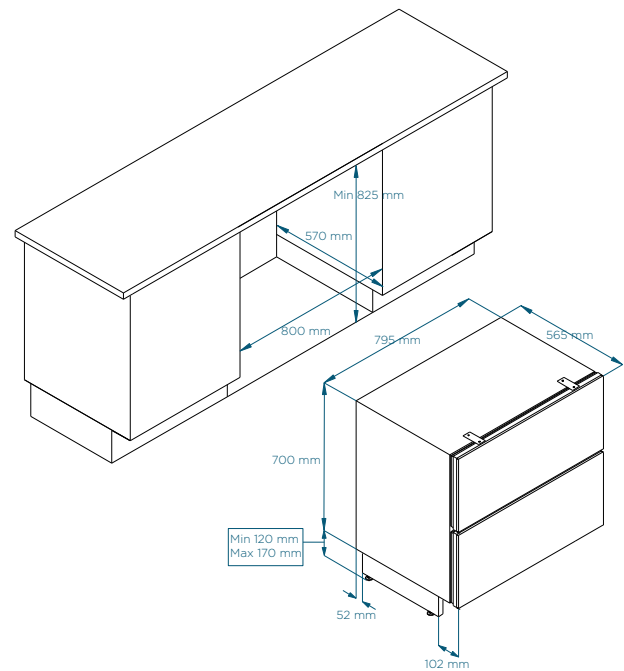

Produktfordeler

- Løsningen for moderne hjem – kan integreres i de fleste kjøkken
- Fryseløsning under benk – frigir benkeplass og gjør frysevarene lettere tilgjengelig
- Beholder de lave, rene linjene i kjøkkenet
- Ideell løsning for småbarnsforeldre og for rullestolbrukere
- 2 store skuffer
- Helt vedlikeholdsfritt og med automatisk avriming

Fryseskuff med stålfront eller sort matt front

Modeller

- 1 Fryseskuff
Varenummer: 60000008
- 2 Frontpanel, sort matt
Varenummer: 8900013831
- 3 Frontpanel, stål
Varenummer: 8900013832

Fryseskuff for påmontering av møbelfront.
Anbefalt mål på møbelfrontene som skal monteres:
Brede: 795 mm / Høyde: 341-348 mm

Teknisk data

Dimensjoner		Temperatur		Lyd	
Utvendige mål (mm)	B795 x H820-870 x D565	Temperatur-område	-18/-24 °C	Støynivå	38 dB
Nisjemål (mm)	B800 x H825 x D565 (min.)	Omgivelses-temperatur	16-32 °C		
Vekt (kg)	70	Energi		Skuffer	
Nettovolum (liter)	104	Forbruk (kWh/år)	329	Antall skuffer	2
For integrering	Ja	Energiklasse	D	Frontpanel til skuffer	Møbelfront, stålfront eller sort matt front
Strømkabel	2,4 m	Belysning	Ja		
		Gass	R600 A	Ventilasjon	
				Krever ventilasjon	Lufferist følger med