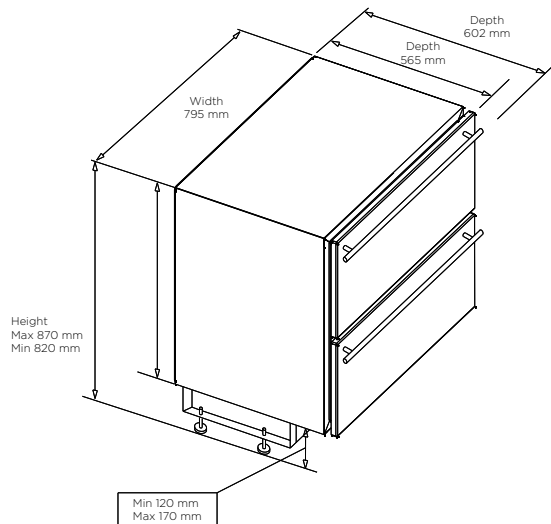

Fryseskuff med stålfront eller sort matt front

Modeller

- 1 Fryseskuff
Varenummer: 60000008
- 2 Frontpanel, sort matt
Varenummer: 8900013831
- 3 Frontpanel, stål
Varenummer: 8900013832

Fryseskuff for påmontering av møbelfront.
Anbefalt mål på møbelfrontene som skal monteres:
Brede: 795 mm / Høyde: 341-348 mm

Teknisk data

Dimensjoner		Temperatur		Lyd	
Utvendige mål (mm)	B795 x H820-870 x D565	Temperatur-område	-18/-24 °C	Støynivå	38 dB
Nisjemål (mm)	B800 x H825 x D565 (min.)	Omgivelses-temperatur	16-32 °C		
Vekt (kg)	70	Energi		Skuffer	
Nettovolum (liter)	104	Forbruk (kWh/år)	329	Antall skuffer	2
For integrering	Ja	Energiklasse	D	Frontpanel til skuffer	Møbelfront, stålfront eller sort matt front
Strømkabel	2,4 m	Belysning	Ja		
		Gass	R600 A	Ventilasjon	
				Krever ventilasjon	Lufferist følger med