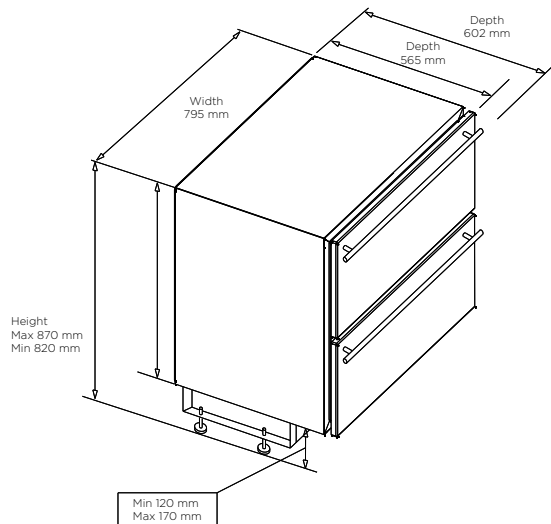

## Produktfordeler

- Løsningen for moderne kjøkken – kan integreres i de fleste kjøkken
- Kjøleløsning under benk – frigir benkeplass og gjør kjølevarene lettere tilgjengelig
- Beholder de lave, rene linjene i kjøkkenet
- Ideell løsning også for rullestolbrukere
- 2-10°C temperaturområde
- 2 store skuffer + 1 påleggsskuff
- Helt vedlikeholdsfritt og med automatisk avriming
- Nisjemål: B800 / H825 (min) / D565 mm

Kjøleskuff med stålfront eller sort matt front

## Modeller

- 1 Kjøleskuff  
Varenummer: 60000006
- 2 Frontpanel, sort matt  
Varenummer: 8900013831
- 3 Frontpanel, stål  
Varenummer: 8900013832

Kjøleskuff for påmontering av møbelfront.  
Anbefalt mål på møbelfrontene som skal monteres:  
Bredden: 795 mm / Høyde: 341-348 mm

## Teknisk data

Dimensjoner		Temperatur		Skuffer	
Utvendige mål (mm)	<b>B795 x H820-870 x D565</b>	Temperaturområde	<b>2-10°C</b>	Antall skuffer	<b>2+1</b>
Nisjemål (mm)	<b>W800 x H825 x D565 (min.)</b>	Omgivelsestemperatur	<b>16-32°C</b>	2 store skuffer utvendig og 1 mindre innvendig	
Vekt (kg)	<b>65</b>	Energi		Frontpaneler til skuff	
Nettovolum (litres)	<b>104</b>	Forbruk (kWh/år)	<b>116.44</b>	Møbelfront, stålfront eller sort matt front	
For integrering	<b>Yes</b>	Energiklasse	<b>D</b>	Ventilasjon	
		Belysning	<b>Ja</b>	Krever ventilasjon	<b>Ja, se brukermanual</b>