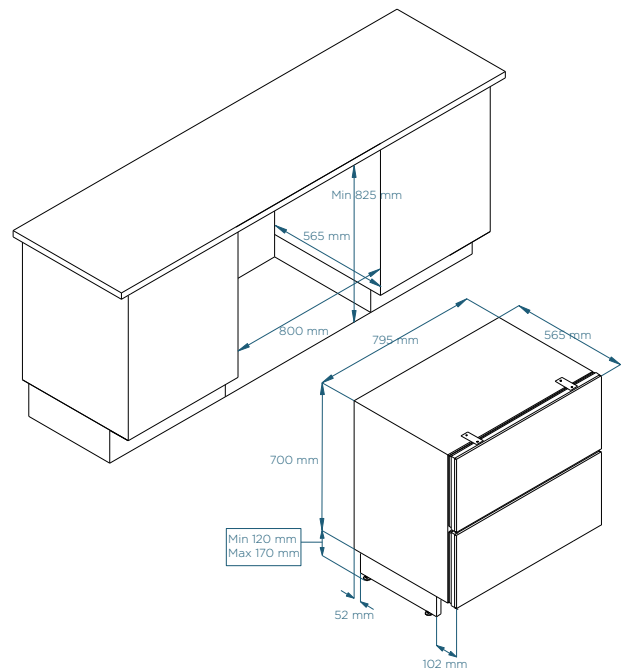

## Produktfordeler

- Løsningen for moderne kjøkken – kan integreres i de fleste kjøkken
- Kjøleløsning under benk – frigir benkeplass og gjør kjølevarene lettere tilgjengelig
- Beholder de lave, rene linjene i kjøkkenet
- Ideell løsning også for rullestolbrukere
- 2-10°C temperaturområde
- 2 store skuffer + 1 påleggsskuff
- Helt vedlikeholdsfritt og med automatisk avriming
- Nisjemål: B800 / H825 (min) / D565 mm

Kjøleskuff med stålfront eller sort matt front

## Modeller

- 1 Kjøleskuff  
Varenummer: 60000006
- 2 Frontpanel, sort matt  
Varenummer: 8900013831
- 3 Frontpanel, stål  
Varenummer: 8900013832

Kjøleskuff for påmontering av møbelfront.  
Anbefalt mål på møbelfrontene som skal monteres:  
Bredden: 795 mm / Høyde: 341-348 mm

## Teknisk data

Dimensjoner		Temperatur		Skuffer	
Utvendige mål (mm)	<b>B795 x H820-870 x D565</b>	Temperaturområde	<b>2-10°C</b>	Antall skuffer	<b>2+1</b>
Nisjemål (mm)	<b>W800 x H825 x D565 (min.)</b>	Omgivelsestemperatur	<b>16-32°C</b>	2 store skuffer utvendig og 1 mindre innvendig	
Vekt (kg)	<b>65</b>	Energi		Frontpaneler til skuff	
Nettovolum (litres)	<b>104</b>	Forbruk (kWh/år)	<b>116.44</b>	Møbelfront, stålfront eller sort matt front	
For integrering	<b>Yes</b>	Energiklasse	<b>D</b>	Ventilasjon	
		Belysning	<b>Ja</b>	Krever ventilasjon	<b>Ja, se brukermanual</b>