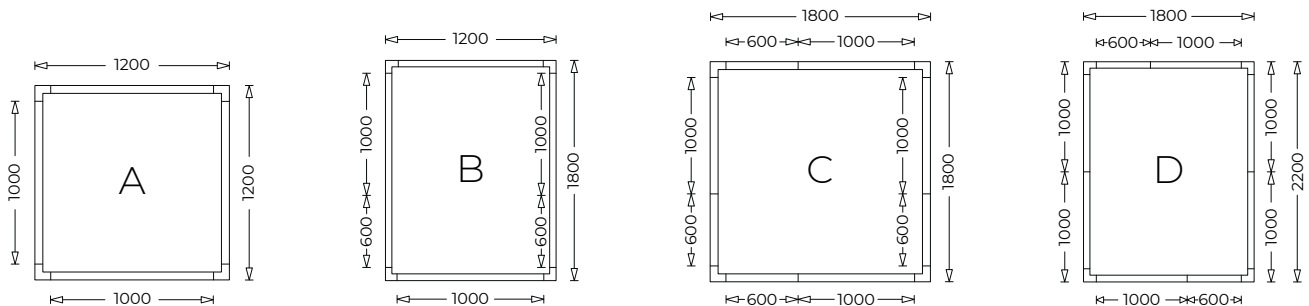

Modeller

- 1 Rom A 1200 x 1200 mm
Varenummer: 14152500
- 2 Rom B 1200 x 1800 mm
Varenummer: 12664000
- 3 Rom C 1800 x 1800 mm
Varenummer: 14154000
- 4 Rom D 1800 x 2200 mm
Varenummer: 14154200

Teknisk data

	Rom A	Rom B	Rom C	Rom D
Bredde (mm)	1200	1200	1800	2200
Dybde (mm)	1200	1800	1800	1800
Høyde (mm)	2120	2120	2120	2120
Volum (liter)	2420	3740	5780	7140
Vekt (kg)	156	211	269	304

Ta kontakt med oss for tips og råd ved kjøp av kjølerom