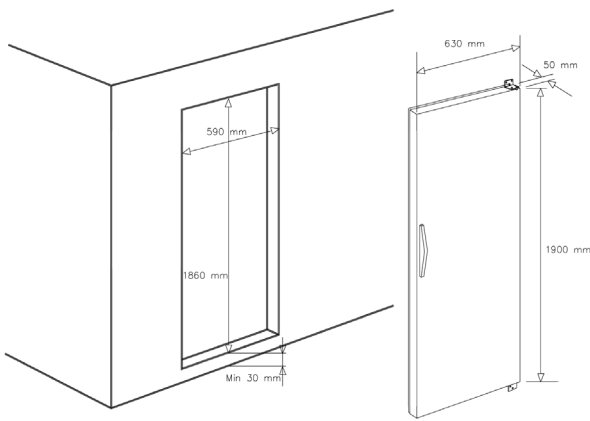

Produktfordeler

Norcool leverer to typer kjøleromsdører. D1900 for selvbyggerrom og D2000. D2000 er en designriktig kjøleromsdør med fast karm som enkelt kan tilpasses til standard 59,5x195 cm møbelfronter med samme stil som resten av kjøkkeninnredningen. D1900 er den tradisjonelle kjøleromsdøren.

D1900 til selvbyggerrom

Modeller

- 1 D1900 dør til selvbyggerrom
Varenummer: 12662000
- 2 D2000 dør for integrering
Varenummer: 12670000

D2000 kjøleromsdør. D2000 har innebygd varmekabel for å hindre kondens. Husk å montere stikkontakt innvendig i kjølerommet for varmekabelens transformator. Stikkontakten monteres i tak eller på vegg på motsatt side av hengslene.

Teknisk data

	D1900
Mål dørblad (mm)	B630 x D50 x H1900
Lysåpning/utsparing inne i karm (mm)	B590 x H1860
Innebygd varmekabel	Nei
Vekt	14kg
Dørhengsling	Valgfri høyre eller venstre, hengslses ved montering
Farge	Hvit

	D2000
Mål dørblad (mm)	B590 x D140 x H1845
Lysåpning/utsparing inne i karm (mm)	B540 x H1800
Utvendig karmmå (mm)	B690 x D77,4 x H1950
Lysåpning, størrelse utsparing i vegg	B700 x H1960
Dørhengsling	Valgfri høyre eller venstre, hengslses ved montering
Innebygd varmekabel	Ja
Maks. belastning på dør	45kg inkl. møbelplate og innlastning
Vekt	Ca. 15kg
Farge	Hvit (beregnet for integrering)