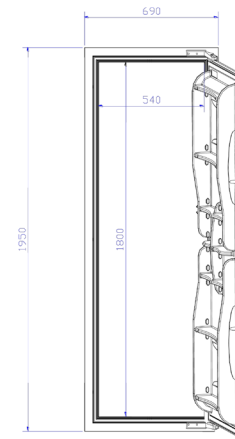

Produktfordeler

Norcool leverer to typer kjøleromsdører. D1900 for selvbyggerrom og D2000. D2000 er en designriktig kjøleromsdør med fast karm som enkelt kan tilpasses til standard 59,5x195 cm møbelfronter med samme stil som resten av kjøkkeninnredningen. D1900 er den tradisjonelle kjøleromsdøren.

D1900 til selvbyggerrom

Modeller

- 1 D1900 dør til selvbyggerrom
Varenummer: 12662000
- 2 D2000 dør for integrering
Varenummer: 12670000

D2000 kjøleromsdør. D2000 har innebygd varmekabel for å hindre kondens. Husk å montere stikkontakt innvendig i kjølerommet for varmekabelens transformator. Stikkontakten monteres i tak eller på vegg på motsatt side av hengslene.

Teknisk data

	D1900
Mål dørblad (mm)	B630 x D50 x H1900
Lysåpning/utsparing inne i karm (mm)	B590 x H1860
Innebygd varmekabel	Nei
Vekt	14kg
Dørhengsling	Valgfri høyre eller venstre, hengslses ved montering
Farge	Hvit

	D2000
Mål dørblad (mm)	B590 x D140 x H1845
Lysåpning/utsparing inne i karm (mm)	B540 x H1800
Utvendig karmmå (mm)	B690 x D77,4 x H1950
Lysåpning, størrelse utsparing i vegg	B700 x H1960
Dørhengsling	Valgfri høyre eller venstre, hengslses ved montering
Innebygd varmekabel	Ja
Maks. belastning på dør	45kg inkl. møbelplate og innlastning
Vekt	Ca. 15kg
Farge	Hvit (beregnet for integrering)