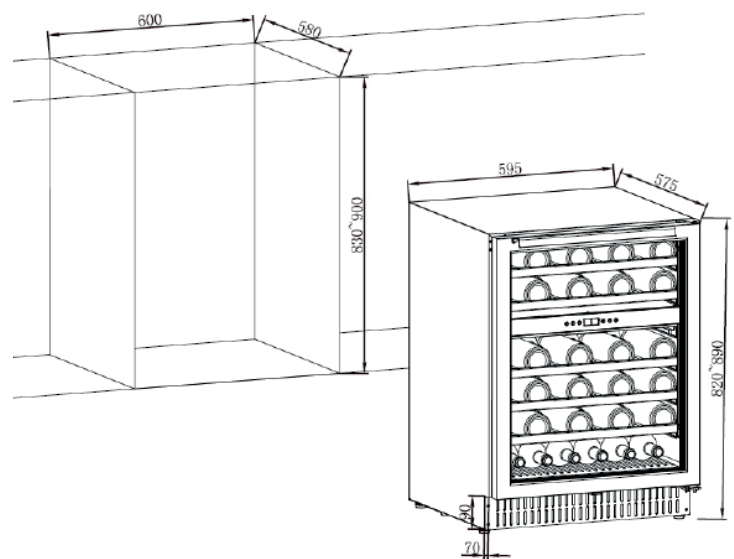

Produktfordeler

- Romslig og passer under kjøkkenbenken
- Kan lett integreres i kjøkkeninnredningen
- To uavhengige temperatursoner mellom 4 og 22 °C
- Enkel dør Led-lys og digitalt display
- Elegant design med sotet og herdet glass med UV-beskyttelse
- Har tilbaketrukkne sokkel og justerbare føtter
- Praktiske trehyller som kan trekkes ut

Modeller

Cave 60 BU DZ

Varenummer: 12700060

Teknisk data

Dimensjoner		Temperatur		Hyller	
Utvendig mål (mm)	B595 x H820 - 880 x D575	Antall kjølesoner	2 uavhengige temp.soner	Antall hyller	5
Nisjemål (mm)	B600 x H820 (min) x D580	Temperatur	4-22 grader i øvre sone og 12-22 grader i nedre sone	Dører	
Vekt	48 kg			Dørhengsling	Kan henges om
Kapasitet	Ca 46 standard 75 cl vinflasker	Energi		Dørglass	Herdet sikkerhetsglass med UV-beskyttelse
For integrering	Ja	Forbruk (kWh/år)	142	Ventilasjon	
		Energiklasse	G	Krever ventilasjon	Lufte-rist i sokkel
		Belysning	Led 1 W		