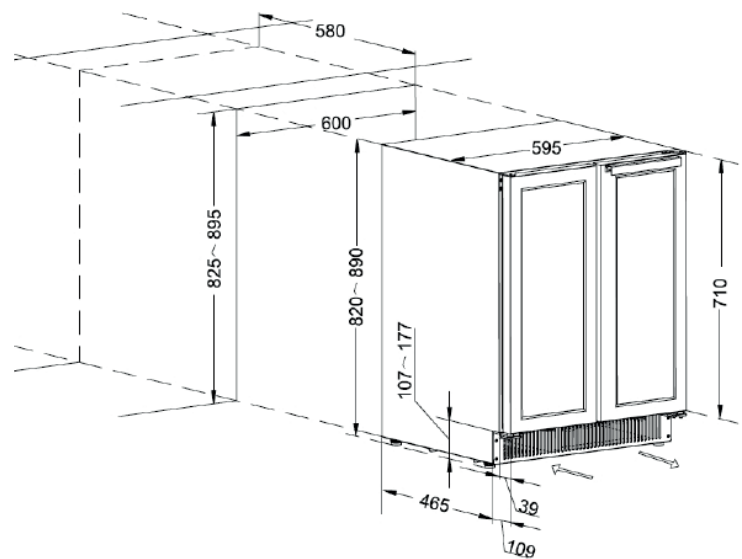

### Produktfordeler

- Romslig og passer under kjøkkenbenken
- Kan lett integreres i kjøkkeninnredningen
- To uavhengige temperatursoner mellom 4 og 22 °C
- Doble dører Led-lys og digitalt display
- Elegant design med sotet og herdet glass med UV-beskyttelse
- Har tilbaketrukket sokkel og justerbare føtter
- Praktiske trehyller som kan trekkes ut

### Modeller

Cave 60 BU DZ D

Varenummer: 12700065

### Teknisk data

Dimensjoner		Temperatur		Hyller	
Utvendig mål (mm)	<b>B595 x H820 - 880 x D575</b>	Antall kjølesoner	<b>2 uavhengige temp.soner</b>	Antall hyller	<b>11</b>
Nisjemål (mm)	<b>B600 x H820 (min) x D580</b>	Temperatur	<b>4-22 grader i venstre sone og 4-22 grader i høyre sone</b>	<b>Dører</b>	
Vekt	<b>48 kg</b>	<b>Energi</b>		Dørhengsling	<b>Dobbeldør</b>
Kapasitet	<b>Ca 42 standard 75 cl vinflasker</b>	Forbruk (kWh/år)	<b>175</b>	Dørglass	<b>Herdet sikkerhetsglass med UV-beskyttelse</b>
For integrering	<b>Ja</b>	Energiklasse	<b>B</b>	<b>Ventilasjon</b>	
		Belysning	<b>Led 1 W x 2</b>	Krever ventilasjon	<b>Lufterist i sokkel</b>