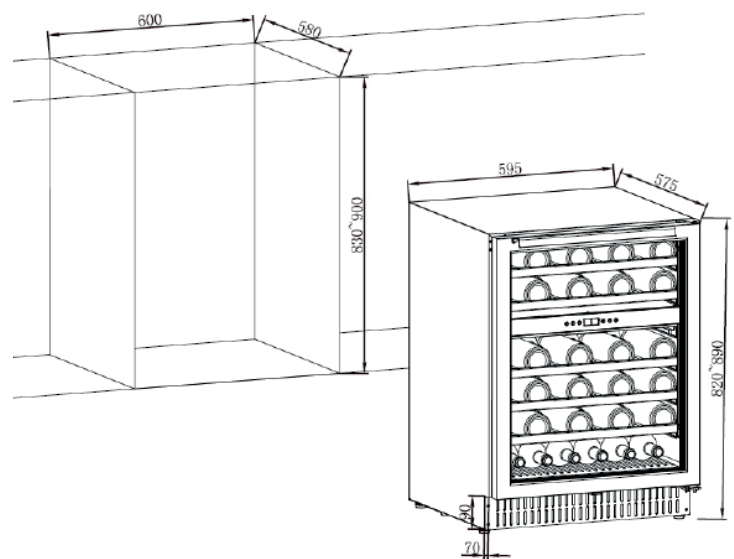

Produktfordeler

- Romslig og passer under kjøkkenbenken
- Kan lett integreres i kjøkkeninnredningen
- To uavhengige temperatursoner mellom 4 og 22 °C
- Enkel dør Led-lys og digitalt display
- Elegant design med sotet og herdet glass med UV-beskyttelse
- Har tilbaketrukkne sokkel og justerbare føtter
- Praktiske trehyller som kan trekkes ut

Modeller

Cave 60 BU DZ

Varenummer: 12700060

Teknisk data

Dimensjoner		Temperatur		Hyller	
Utvendig mål (mm)	B595 x H820 - 880 x D575	Antall kjølesoner	2 uavhengige temp.soner	Antall hyller	5
Nisjemål (mm)	B600 x H820 (min) x D580	Temperatur	4-22 grader i øvre sone og 4-22 grader i nedre sone	Dører	
Vekt	48 kg			Dørhengsling	Kan henges om
Kapasitet	Ca 46 standard 75 cl vinflasker	Energi		Dørglass	Herdet sikkerhetsglass med UV-beskyttelse
For integrering	Ja	Forbruk (kWh/år)	142	Ventilasjon	
		Energiklasse	A	Krever ventilasjon	Lufterist i sokkel
		Belysning	Led 1 W		