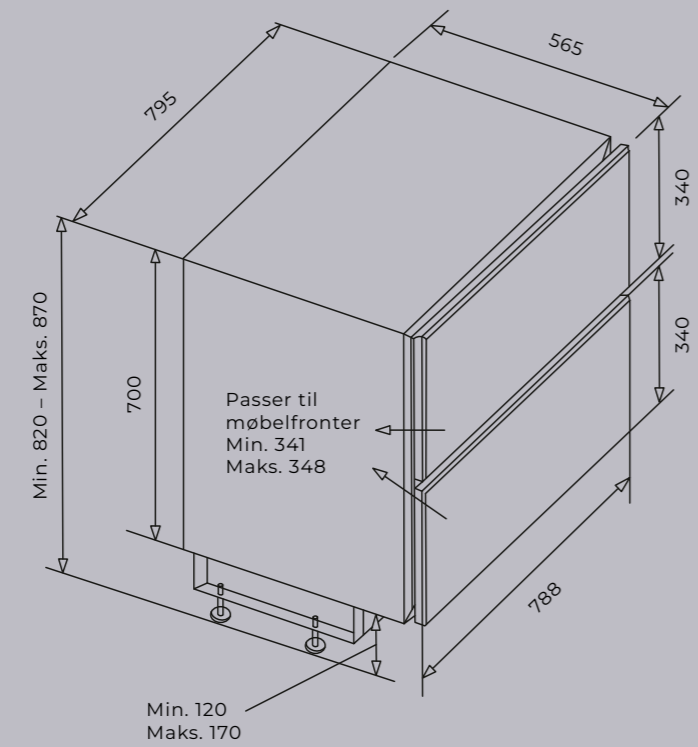

Alle mål er oppført i millimeter.