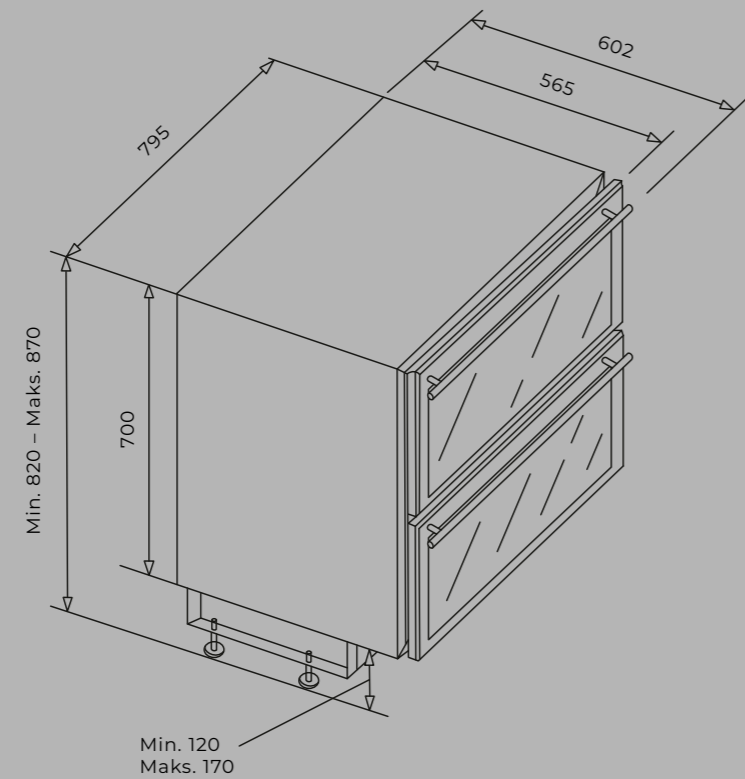

Alle mål er oppført i millimeter.