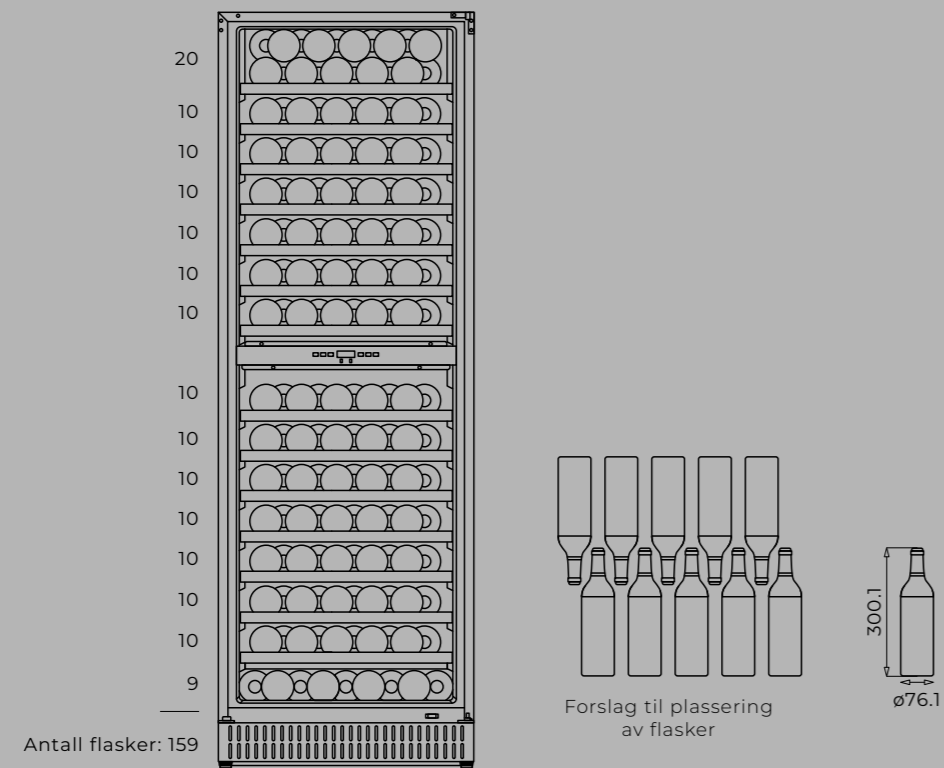

Alle mål er oppført i millimeter.