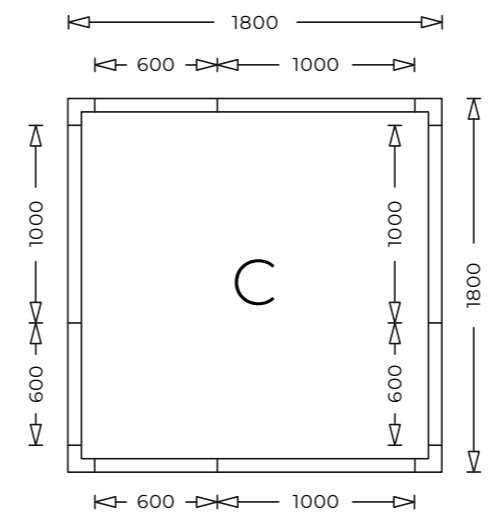

ROM C	
Varenummer	14154000
Bredde	180 cm
Dybde	180 cm
Høyde	212 cm
Volum	5780 liter
Brutto vekt	269 kg