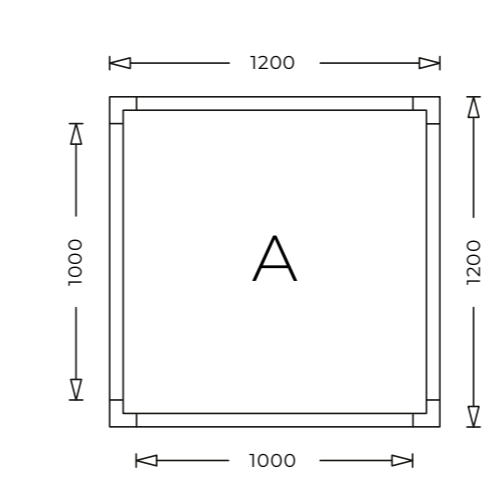

PREFABRIKERTE KJØLEROM

Hos oss kan du velge mellom fire modeller prefabrikkerte kjølerom, alt ettersom hvilken størrelse du har behov for. Uansett hvilket rom du velger, får du stor lagringskapasitet og smarte løsninger for oppbevaring av både mat og drikke.

Kjølerommene leveres med energibesparende sandwichelementer, og kan plasseres der du selv ønsker – på kjøkkenet, vaskerommet, i boden eller i kjelleren.

PRODUKTFORDELER

- Stor lagringskapasitet
- Fire ulike modeller
- Enkel å rengjøre
- Delikat og lys innredning
- Foodsafe-vegger, gulv og tak
- Leveres som flatpakkede elementer
- 100% sikret mot vannskader og fukt
- Enkel å montere, demontere eller flytte
- Velg standard innredningspakke eller skreddersy

Kombinasjonsmulighetene for plassering av dør og aggregat.

ROM A	
Varenummer	14152500
Bredde	120 cm
Dybde	120 cm
Høyde	212 cm
Volum	2420 liter
Brutto vekt	156 kg