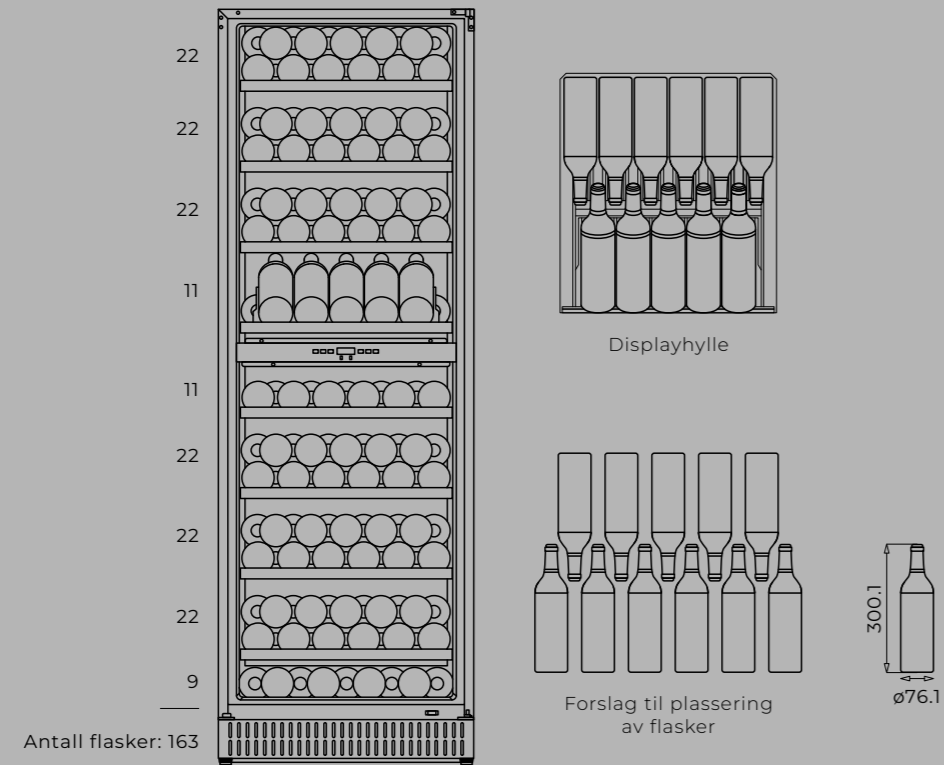

Alle mål er oppført i millimeter.