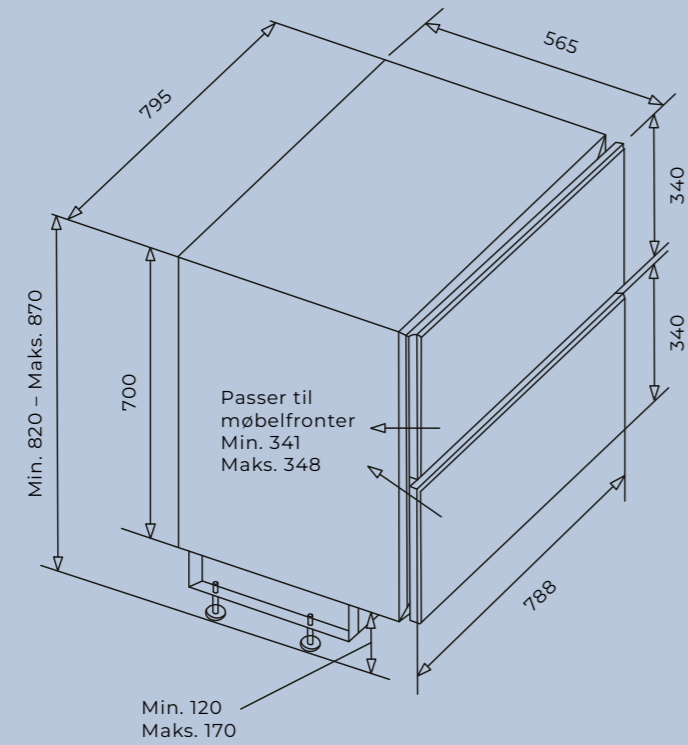

Alle mål er oppført i millimeter.