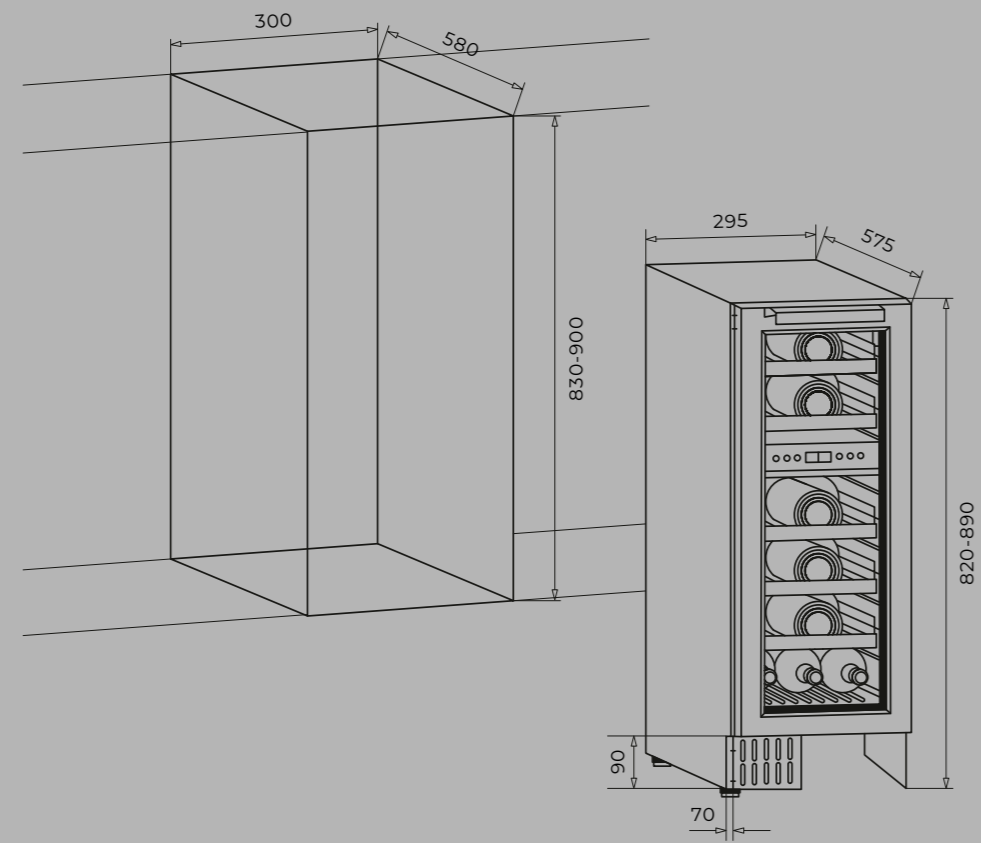

Alle mål er oppført i millimeter.