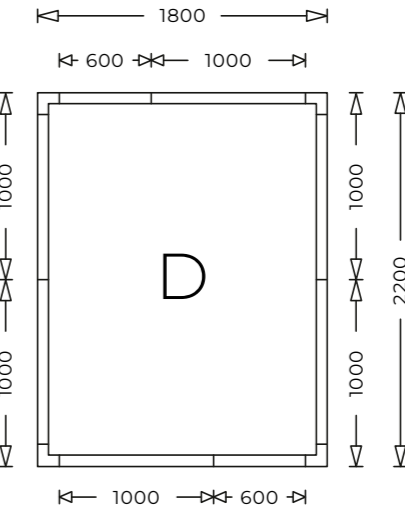

ROM D	
Varenummer	14154200
Bredde	220 cm
Dybde	180 cm
Høyde	212 cm
Volum	7140 liter
Brutto vekt	304 kg