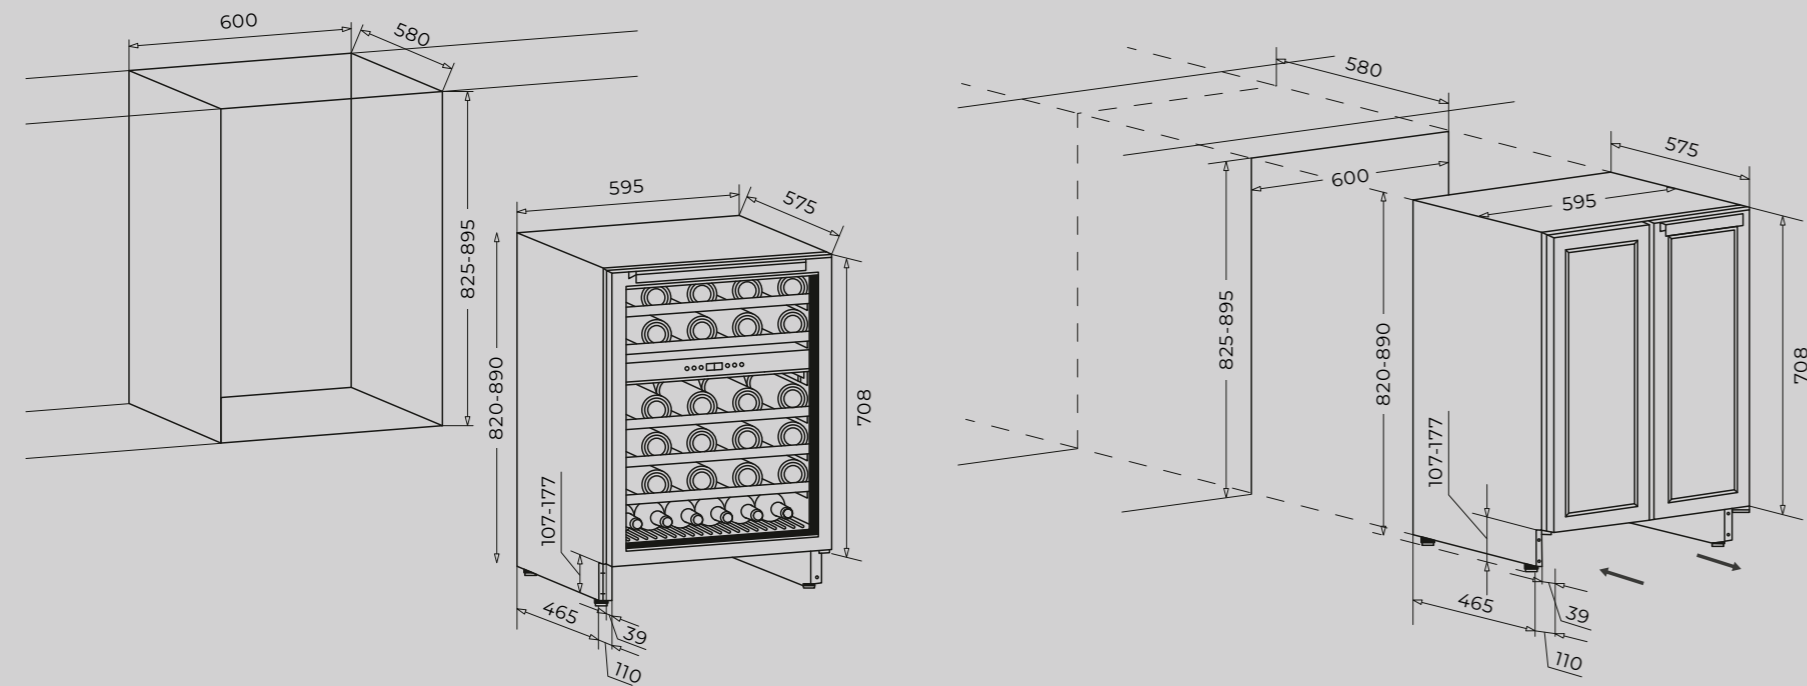

Alle mål er oppført i millimeter.