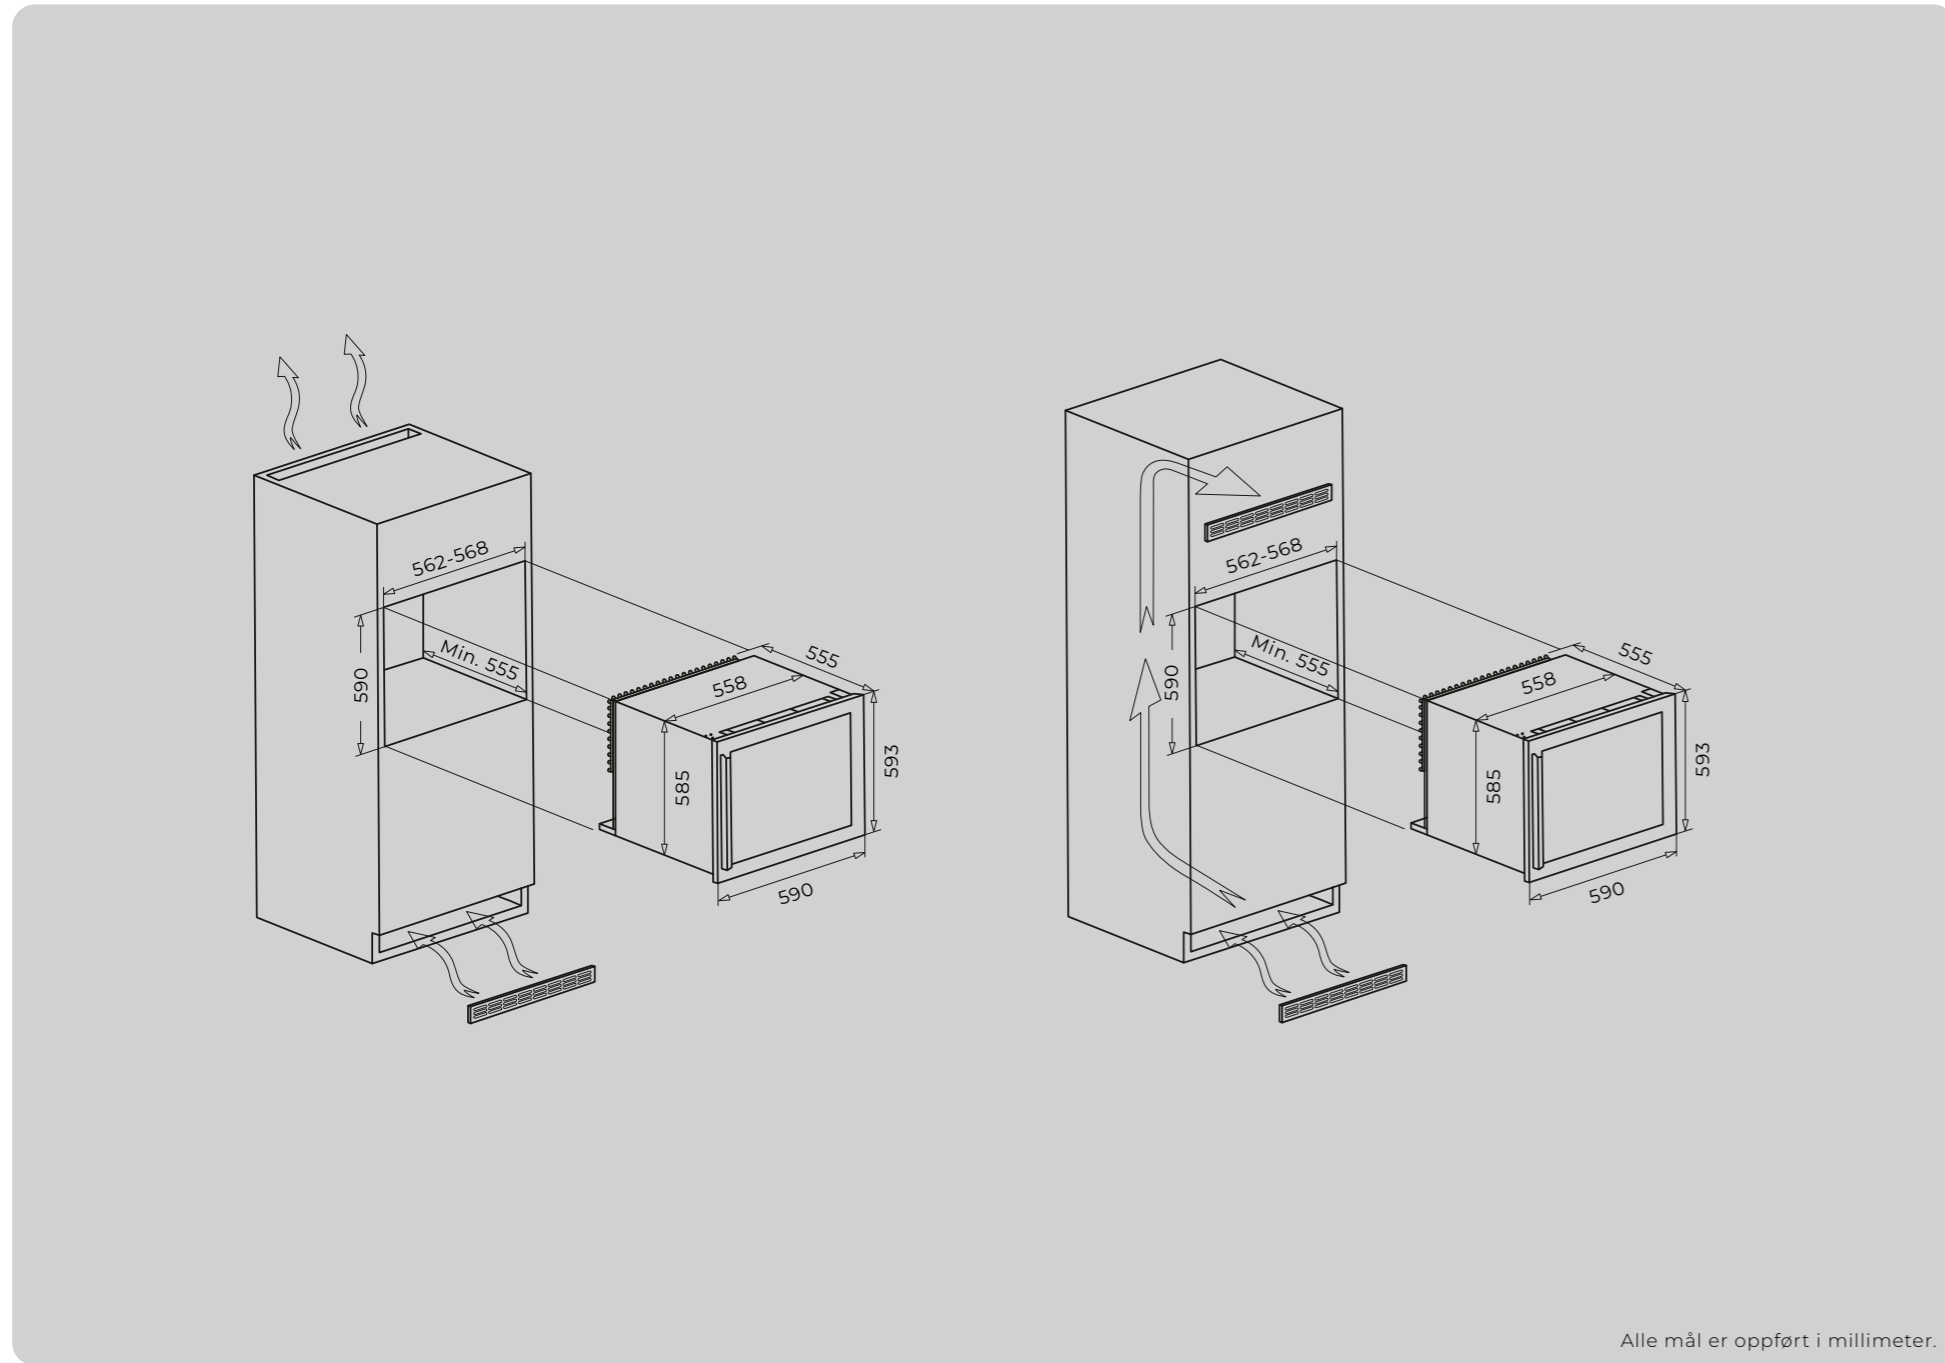

Alle mål er oppført i millimeter.