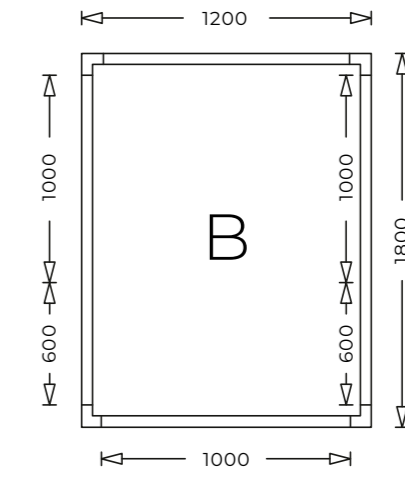

ROM B	
Varenummer	14153000
Bredde	120 cm
Dybde	180 cm
Høyde	212 cm
Volum	3740 liter
Brutto vekt	211 kg