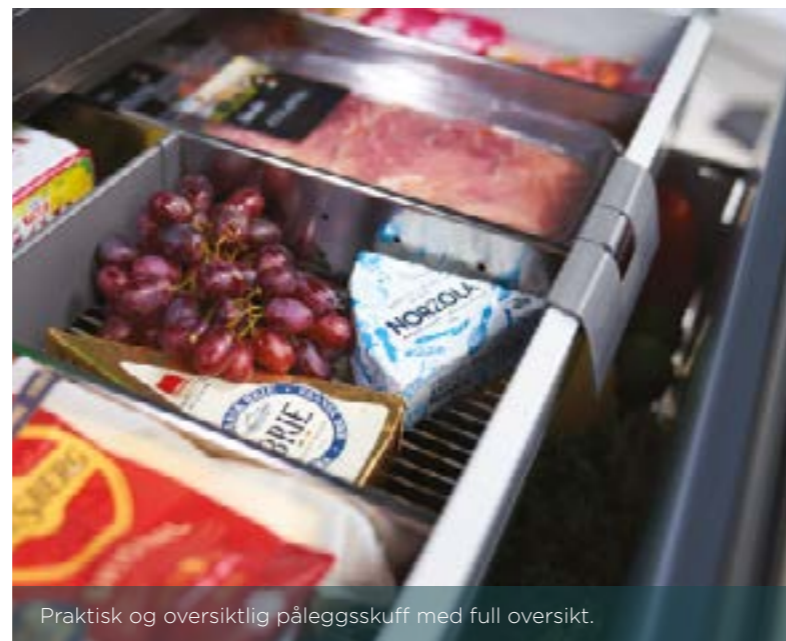

Klare glasshyller så man får god oversikt.

Kapasitet på hele 1161 liter som tilsvarer 4-5 kjøleskap!

Norcool kjøleskuff er løsningen for det moderne kjøkken. Velg mellom møbelfront (ikke inkludert) eller stålfrent.

To store skuffer og en påleggsskuff gir god plass.

Praktisk og oversiktig påleggsskuff med full oversikt.

Norcool kjøleskuff

Norcool Kjøleskuff er en favoritt for den matglade sjel og kan friste med både lett tilgjengelighet og god oversikt. Kjøleskuffen gir deg optimalt med benkeplass på kjøkkenet, da den er designet for integrering under kjøkkenbenk.

Du kan velge mellom en moderne front i rustfritt stål eller et fullstendig integrert utseende med en front som matcher resten av ditt kjøkken. Kjøleskuffen består av to romslige kjøleskuffer samt en skuff (skjult i øverste skuff) for oppbevaring av mindre produkter som pålegg etc.