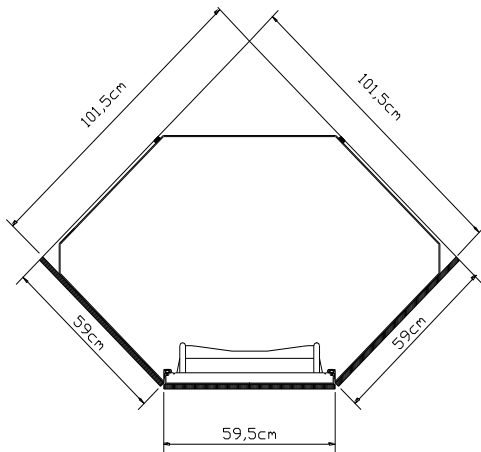

Produktfordeler

- 1161 liters volum - tilsvarer 4-5 kjøleskap!
- 3 m² hylleplass - klare herdede glasshyller for god oversikt
- Elegant og moderne innredning
- Meget stillegående
- Kan integreres i alle typer kjøkken
- Kan også leveres som frittstående modell
- Velg mellom møbeljør (lik din kjøkkeninnredning) eller stålfrott
- Helt vedlikeholdsfritt
- Norcool kjølehjørne kommer flatpakket for enkel installasjon

Modeller

- 1 Kjølehjørne for integrering i kjøkken
Varenummer: 60000001
- 2 Kjølehjørne m/rustfri dør for integrering i kjøkken
Varenummer: 60000002
- 3 Kjølehjørne rustfritt, frittstående
Varenummer: 60000003

Alternativ 1: 59cm møbelplate

Alternativ 2: 60cm møbelplate

Teknisk data

Dimensjoner		Temperatur		Hyller	
Utvendig bredde (mm)	1015 x 1015	Temperatur-område	2-10 °C	Antall hyller	5 - kombinert med glass
Utvendig høyde (mm)	2095 - 2145	Omgivelses-temperatur	16-38 °C	4 nivåer med trådhyller og ett nivå med trådkurver	
Nyttevolum (liter)	1161	Energi		Dørhengsling	
Vekt (kg)	151	Forbruk (kWh/år)	224	Valgfri høyre eller venstre, velges ved montering	
For integrering	Ja	Energiklasse	F	Ventilasjon	
		Belysning	Ja	Krever ventilasjon	ja, se brukermanual