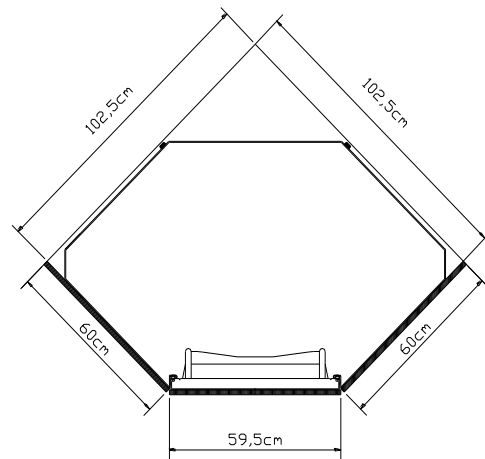

Produktfordeler

- 1161 liters volum - tilsvarer 4-5 kjøleskap!
- 3 m² hylleplass - klare herdede glasshyller for god oversikt
- Elegant og moderne innredning
- Meget stillegående
- Kan integreres i alle typer kjøkken
- Kan også leveres som frittstående modell
- Velg mellom møbeljør (lik din kjøkkeninnredning) eller stålfrott
- Helt vedlikeholdsfritt
- Norcool kjølehjørne kommer flatpakket for enkel installasjon

Modeller

- 1 Kjølehjørne for integrering i kjøkken
Varenummer: 60000001
- 2 Kjølehjørne m/rustfri dør for integrering i kjøkken
Varenummer: 60000002
- 3 Kjølehjørne rustfritt, frittstående
Varenummer: 60000003

Alternativ 1: 59cm møbelplate

Alternativ 2: 60cm møbelplate

Teknisk data

Dimensjoner		Temperatur		Hyller	
Utvendig bredde (mm)	1015 x 1015	Temperatur-område	2-10 °C	Antall hyller	5 - kombinert med glass
Utvendig høyde (mm)	2095 - 2145	Omgivelses-temperatur	16-38 °C	4 nivåer med trådhyller og ett nivå med trådkurver	
Nyttevolum (liter)	1161	Energi		Dørhengsling	
Vekt (kg)	151	Forbruk (kWh/år)	224	Valgfri høyre eller venstre, velges ved montering	
For integrering	Ja	Energiklasse	F	Ventilasjon	
		Belysning	Ja	Krever ventilasjon	ja, se brukermanual