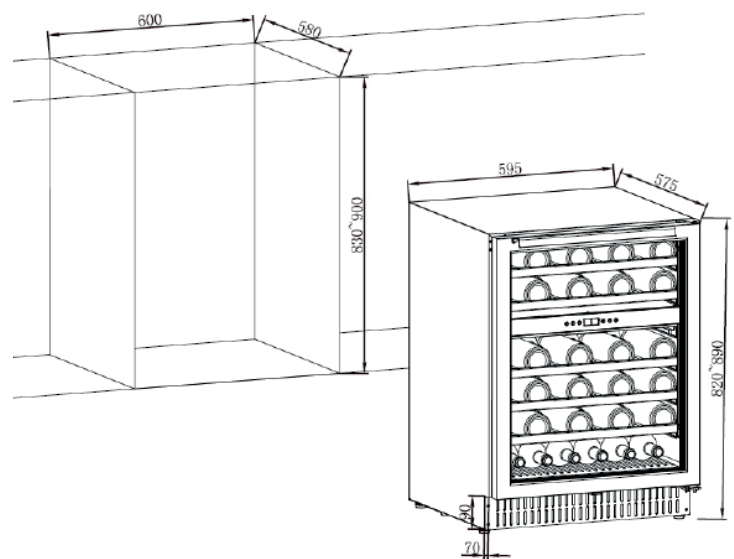

Produktfordeler

- Romslig og passer under kjøkkenbenken
- Kan lett integreres i kjøkkeninnredningen
- To uavhengige temperatursoner fra 4-12°C og 12-22°C
- Enkel dør Led-lys og digitalt display
- Elegant design med sotet og herdet glass med UV-beskyttelse
- Har tilbaketrukkne sokkel og justerbare føtter
- Praktiske trehyller som kan trekkes ut

Modeller

Cave 60 BU DZ

Varenummer: 12700060

Teknisk data

Dimensjoner		Temperatur		Hyller	
Utvendig mål (mm)	B595 x H820 - 880 x D575	Antall kjølesoner	2 uavhengige temp.soner	Antall hyller	5
Nisjemål (mm)	B600 x H820 (min) x D580	Temperatur	4-12 grader i øvre sone og 12-22 grader i nedre sone	Dører	
Vekt	48 kg			Dørhengsling	Kan hengesles om
Kapasitet	Ca 46 standard 75 cl vinflasker	Energi		Dørglass	Herdet sikkerhetsglass med UV-beskyttelse
For integrering	Ja	Forbruk (kWh/år)	142	Ventilasjon	
		Energiklasse	G	Krever ventilasjon	Lufterist i sokkel
		Belysning	Led 1 W		