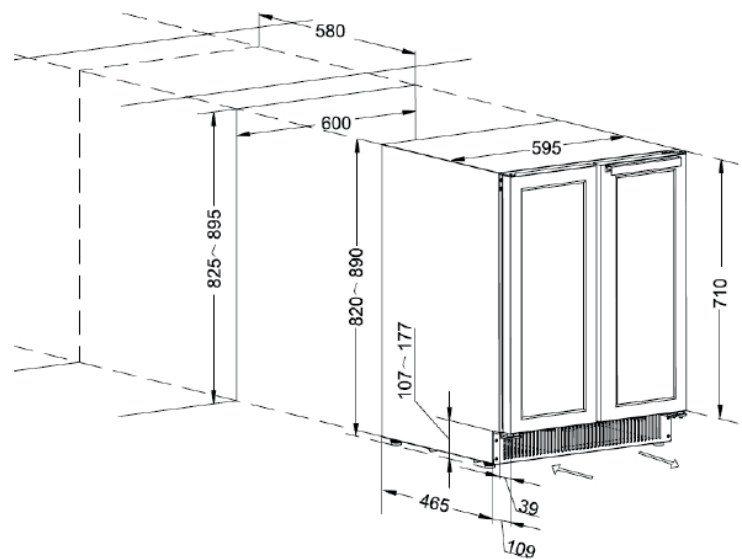

Produktfordeler

- Romslig og passer under kjøkkenbenken
- Kan lett integreres i kjøkkeninnredningen
- To uavhengige temperatursoner mellom 4 og 22°C
- Doble dører Led-lys og digitalt display
- Elegant design med sotet og herdet glass med UV-beskyttelse
- Har tilbaketrukket sokkel og justerbare føtter
- Praktiske trehyller som kan trekkes ut

Modeller

Cave 60 BU DZ D

Varenummer: 12700065

Teknisk data

Dimensjoner		Temperatur		Hyller	
Utvendig mål (mm)	B595 x H820 - 880 x D575	Antall kjølesoner	2 uavhengige temp.soner	Antall hyller	11
Nisjemål (mm)	B600 x H820 (min) x D580	Temperatur	4-22 grader i begge soner	Dører	
Vekt	48 kg			Dørhengsling	Dobbeldør
Kapasitet	Ca 42 standard 75 cl vinflasker			Dørglass	Herdet sikkerhetsglass med UV-beskyttelse
For integrering	Ja	Energi		Ventilasjon	
		Forbruk (kWh/år)	175	Krever ventilasjon	Lufterist i sokkel
		Energiklasse	G		
		Belysning	Led 1 W x 2		